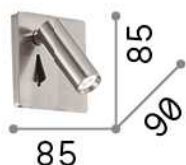

Информация об источнике

Интегрированный источник	Integrated LED module
Сменный источник	Replaceable (by qualified operators only)
Власть	LED 3 W
Выбросы	Direct
Максимальное потребление	max 3,00 W
Функции LED	LED SMD
ССТ LED	3000 K
Продолжительность LED (t. 25°c)	20000 h
CRI	> 80
Угол светового луча	23°
Световой поток луча	200 lm
Полезный световой поток	130 lm
Фотобиологический риск	2
Лампа в комплекте	1 - E14 OLIVA 4W 3000K CRI80 SATIN