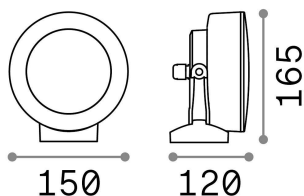

Общая информация

Экстерьер - Настенные светильники

Outdoor ceiling or wall mounted adjustable projector with direct light emission

Еап	8021696145303
Пункт	LITIO AP1 BIANCO
Установка	Настенные светильники
Гарантия	5 years
Общий вес	0.8 kg
Объем	0.00442 m ³

Техническая информация

Вес нетто	0.69 kg
Класс изоляции	II
Индекс защиты	IP66
Согласие	CE
Рабочая Температура	-60° ~ +90 °C
Dimmer	Determined by the light bulb
Выходная мощность	220-240 V AC
Источник питания	Not required
Сопротивление нагрузки	IK10
Регулируемость	YES

Информация об источнике

Интегрированный источник	Light bulb (included, settable CCT 3000 / 4000 / 6500 K)
Сменный источник	Replaceable
Власть	GX53 max 1 x 10 W
Выбросы	Direct
Максимальное потребление	-
Лампа в комплекте	1 - E14 OLIVA 4W 3000K CRI80 SATIN