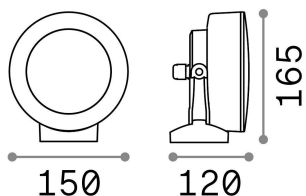

Общая информация

Экстерьер - Настенные светильники

Outdoor ceiling or wall mounted adjustable projector with direct light emission

Еап	8021696145327
Пункт	LITIO AP1 GRIGIO
Установка	Настенные светильники
Гарантия	5 years
Общий вес	0.8 kg
Объем	0.00442 m ³

Техническая информация

Вес нетто	0.69 kg
Класс изоляции	II
Индекс защиты	IP66
Согласие	CE
Рабочая Температура	-60° ~ +90 °C
Dimmer	Determined by the light bulb
Выходная мощность	220-240 V AC
Источник питания	Not required
Сопротивление нагрузки	IK10
Регулируемость	YES

Информация об источнике

Интегрированный источник	Light bulb (included, settable CCT 3000 / 4000 / 6500 K)
Сменный источник	Replaceable
Власть	GX53 max 1 x 10 W
Выбросы	Direct
Максимальное потребление	-
Лампа в комплекте	1 - E14 OLIVA 4W 3000K CRI80 SATIN