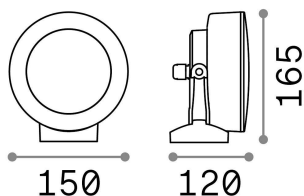

Общая информация

Экстерьер - Настенные светильники

Outdoor ceiling or wall mounted adjustable projector with direct light emission

Еап	8021696145341
Пункт	LITIO AP1 NERO
Установка	Настенные светильники
Гарантия	5 years
Общий вес	0.8 kg
Объем	0.00442 m ³

Техническая информация

Вес нетто	0.69 kg
Класс изоляции	II
Индекс защиты	IP66
Согласие	CE
Рабочая Температура	-60° ~ +90 °C
Dimmer	Determined by the light bulb
Выходная мощность	220-240 V AC
Источник питания	Not required
Сопротивление нагрузки	IK10
Регулируемость	YES

Информация об источнике

Интегрированный источник	Light bulb (included, settable CCT 3000 / 4000 / 6500 K)
Сменный источник	Replaceable
Власть	GX53 max 1 x 10 W
Выбросы	Direct
Максимальное потребление	-
Лампа в комплекте	1 - E14 OLIVA 4W 3000K CRI80 SATIN