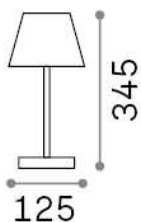

Информация об источнике

Интегрированный источник	Integrated LED module
Сменный источник	No
Власть	LED 2,8 W
Выбросы	Direct
Максимальное потребление	max 2,80 W
Функции LED	LED SMD
ССТ LED	3000 K
Продолжительность LED (t. 25°c)	25000 h
CRI	> 80
Световой поток луча	250 lm
Полезный световой поток	140 lm
Фотобиологический риск	EXEMPT
Резервная мощность	< 0.50 W
Лампа в комплекте	1 - E14 OLIVA 4W 3000K CRI80 SATIN