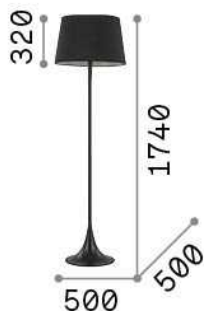

## Интерьер - Торшеры

Indoor floor lamp with in-built switch and direct/indirect light emission

<b>Еап</b>	8021696110240
<b>Пункт</b>	LONDON PT1 NERO
<b>Установка</b>	Торшеры
<b>Гарантия</b>	5 years
<b>Общий вес</b>	7.12 kg
<b>Объем</b>	-