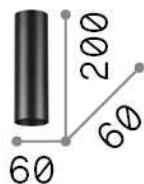

### Интерьер - Потолочные светильники

Indoor ceiling mounted lamp with direct light emission

<b>Еап</b>	8021696285214
<b>Пункт</b>	LOOK PL1 H20 OTTONE
<b>Установка</b>	Потолочные светильники
<b>Гарантия</b>	5 years
<b>Общий вес</b>	0.46 kg
<b>Объем</b>	0.00129 m <sup>3</sup>

## Информация об источнике

<b>Интегрированный источник</b>	Light bulb (included)
<b>Сменный источник</b>	Replaceable
<b>Власть</b>	GU10 max 1 x 28 W
<b>Выбросы</b>	Direct
<b>Максимальное потребление</b>	-
<b>Лампа в комплекте</b>	1 - E14 OLIVA 4W 3000K CRI80 SATIN