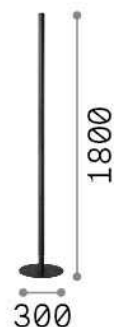

Общая информация

Интерьер - Торшеры

Indoor floor dimmable lamp with in-built switch and indirect light emission

Еап	8021696304922
Пункт	LOOK PT1 BIANCO
Установка	Торшеры
Гарантия	5 years
Общий вес	7.66 kg
Объем	0.080886 м³

Информация об источнике

Интегрированный источник	Integrated LED module
Сменный источник	Replaceable (by qualified operators only)
Власть	LED 24 W
Выбросы	Indirect
Максимальное потребление	max 24,00 W
Функции LED	LED COB
ССТ LED	3000 K
Продолжительность LED (t. 25°c)	30000 h
CRI	> 80
Световой поток луча	2950 lm
Полезный световой поток	1710 lm
Фотобиологический риск	2
Резервная мощность	< 0.50 W
Лампа в комплекте	1 - E14 OLIVA 4W 3000K CRI80 SATIN