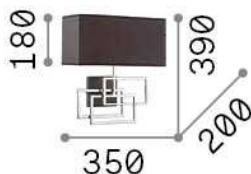

Общая информация

Интерьер - Настенные светильники

Indoor wall mounted lamp with direct/indirect light emission

Еап	8021696201092
Пункт	LUXURY AP1
Установка	Настенные светильники
Гарантия	5 years
Общий вес	1.94 kg
Объем	0.037107 m ³

Техническая информация

Вес нетто	1.22 kg
Класс изоляции	I
Индекс защиты	IP20
Согласие	CE
Рабочая Температура	0° ~ +40 °C
Dimmer	Determined by the light bulb
Выходная мощность	220-240 V AC
Источник питания	Not required