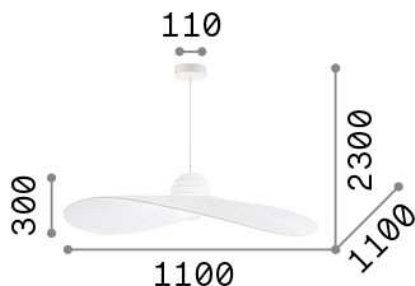

Общая информация

Интерьер - Подвесы

Indoor suspended lamp with direct light emission

Еап	8021696219875
Пункт	MADAME SP1 AVORIO
Установка	Подвесы
Гарантия	5 years
Общий вес	3.2 kg
Объем	-

Техническая информация

Вес нетто	2.56 kg
Класс изоляции	II
Индекс защиты	IP20
Согласие	CE
Рабочая Температура	0° ~ +40 °C
Dimmer	Determined by the light bulb
Выходная мощность	220-240 V AC
Источник питания	Not required

Информация об источнике

Интегрированный источник	Light bulb (not included)
Сменный источник	No
Власть	E27 max 1 x 60 W
Выбросы	Direct
Максимальное потребление	-