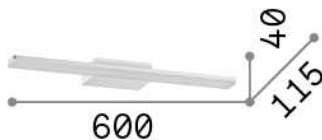

Общая информация

Интерьер - Настенные светильники

Indoor wall mounted non-dimmable linear fitting with integrated LED sources and direct light emission

Еап	8021696287669
Пункт	MAKE-UP AP D60
Установка	Настенные светильники
Гарантия	5 years
Общий вес	1.74 kg
Объем	0.008772 м³

Информация об источнике

Интегрированный источник	Integrated LED module
Сменный источник	No
Власть	LED 18 W
Выбросы	Direct
Максимальное потребление	max 18,00 W
Функции LED	LED SMD
ССТ LED	3000 K
Продолжительность LED (t. 25°c)	50000 h
CRI	> 80
Угол светового луча	105°
Световой поток луча	2300 lm
Полезный световой поток	1930 lm
Фотобиологический риск	1
Лампа в комплекте	1 - E14 OLIVA 4W 3000K CRI80 SATIN