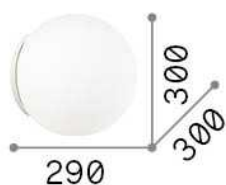

Информация об источнике

Интегрированный источник	Light bulb (not included)
Сменный источник	No
Власть	E27 max 1 x 42 W
Выбросы	Diffuse
Максимальное потребление	-