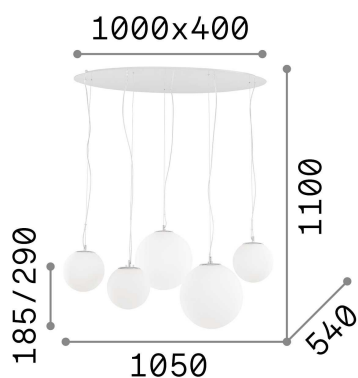

## Интерьер - Подвесы

Indoor suspended lamp with multiple sources and diffuse light emission

<b>Ean</b>	8021696043562
<b>Пункт</b>	МАРА БIANCO SP5
<b>Установка</b>	Подвесы
<b>Гарантия</b>	5 years
<b>Общий вес</b>	11.4 kg
<b>Объем</b>	0.246994 м³

## Техническая информация

<b>Вес нетто</b>	8.7 kg
<b>Класс изоляции</b>	I
<b>Индекс защиты</b>	IP20
<b>Согласие</b>	CE
<b>Рабочая Температура</b>	0° ~ +40 °C
<b>Dimmer</b>	Determined by the light bulb
<b>Выходная мощность</b>	220-240 V AC
<b>Источник питания</b>	Not required

## Информация об источнике

<b>Интегрированный источник</b>	Light bulb (not included)
<b>Сменный источник</b>	No
<b>Власть</b>	E27 max 5 x 42 W
<b>Выбросы</b>	Diffuse
<b>Максимальное потребление</b>	-