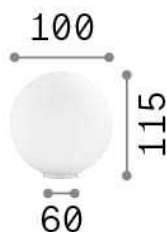

Общая информация

Интерьер - Настольные светильники

Indoor table lamp with in-built switch and diffuse light emission

Еап	8021696310817
Пункт	МАРА БIANCO TL1 D10
Установка	Настольные светильники
Гарантия	5 years
Общий вес	0.48 kg
Объем	0.002574 м³