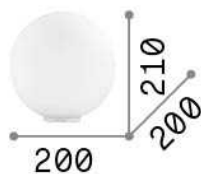

Общая информация

Интерьер - Настольные светильники

Indoor table lamp with in-built switch and diffuse light emission

Еап	8021696009155
Пункт	МАРА BIANCO TL1 D20
Установка	Настольные светильники
Гарантия	5 years
Общий вес	1.45 kg
Объем	0.021359 м³