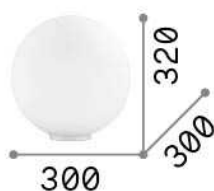

Информация об источнике

Интегрированный источник	Light bulb (not included)
Сменный источник	No
Власть	E27 max 1 x 42 W
Выбросы	Diffuse
Максимальное потребление	-