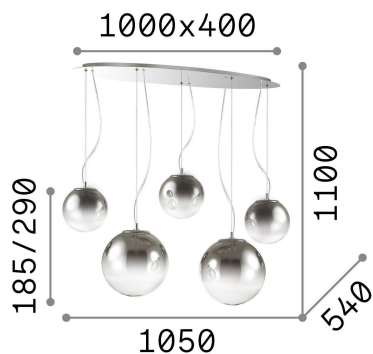

Общая информация

Интерьер - Подвесы

Indoor suspended lamp with multiple sources and diffuse light emission

Еап	8021696140759
Пункт	MAPA FADE SP5
Установка	Подвесы
Гарантия	5 years
Общий вес	9.05 kg
Объем	0.246994 м³

Техническая информация

Вес нетто	8.7 kg
Класс изоляции	I
Индекс защиты	IP20
Согласие	CE
Рабочая Температура	0° ~ +40 °C
Dimmer	Determined by the light bulb
Выходная мощность	220-240 V AC
Источник питания	Not required

Информация об источнике

Интегрированный источник	Light bulb (not included)
Сменный источник	No
Власть	E27 max 5 x 42 W
Выбросы	Diffuse
Максимальное потребление	-