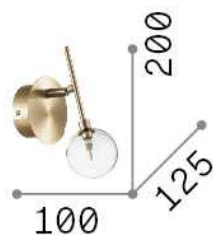

Информация об источнике

Интегрированный источник	Light bulb (included)
Сменный источник	Replaceable
Власть	G4 max 1 x 2 W
Выбросы	Diffuse
Максимальное потребление	-
Лампа в комплекте	1 - E14 OLIVA 4W 3000K CRI80 SATIN