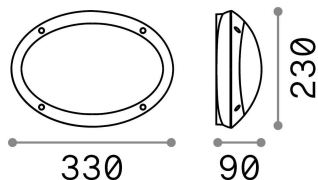

Общая информация

Экстерьер - Настенные светильники

Outdoor ceiling or wall mounted lamp with diffuse light emission

Еап	8021696096711
Пункт	MEDEA-1 AP1 BIANCO
Установка	Настенные светильники
Гарантия	5 years
Общий вес	1 kg
Объем	0.01088 m ³

Техническая информация

Вес нетто	0.8 kg
Класс изоляции	II
Индекс защиты	IP66
Согласие	CE
Рабочая Температура	-15° ~ +45 °C
Dimmer	Determined by the light bulb
Выходная мощность	220-240 V AC
Источник питания	Not required
Сопротивление нагрузки	IK10