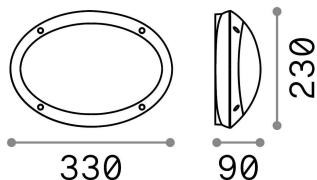

Общая информация

Экстерьер - Настенные светильники

Outdoor ceiling or wall mounted lamp with diffuse light emission

Еап	8021696096704
Пункт	MEDEA-1 AP1 NERO
Установка	Настенные светильники
Гарантия	5 years
Общий вес	1 kg
Объем	0.01088 m ³

Техническая информация

Вес нетто	0.8 kg
Класс изоляции	II
Индекс защиты	IP66
Согласие	CE
Рабочая Температура	-15° ~ +45 °C
Dimmer	Determined by the light bulb
Выходная мощность	220-240 V AC
Источник питания	Not required
Сопротивление нагрузки	IK10