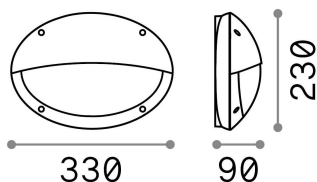

Информация об источнике

Интегрированный источник	Light bulb (not included)
Сменный источник	No
Власть	E27 max 1 x 23 W
Выбросы	Direct
Максимальное потребление	-