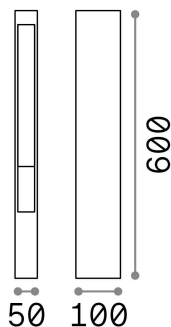

Общая информация

Экстерьер - Торшеры

Outdoor ground mounted bollard with direct light emission

Еап	8021696114347
Пункт	MERCURIO PT1
Установка	Торшеры
Гарантия	5 years
Общий вес	1.76 kg
Объем	0.00567 m ³

Техническая информация

Вес нетто	1.54 kg
Класс изоляции	I
Индекс защиты	IP44
Согласие	CE
Рабочая Температура	-
Dimmer	Determined by the light bulb
Выходная мощность	220-240 V AC
Источник питания	Not required

Информация об источнике

Интегрированный источник	Light bulb (not included)
Сменный источник	No
Власть	G9 max 1 x 15 W
Выбросы	Direct
Максимальное потребление	-