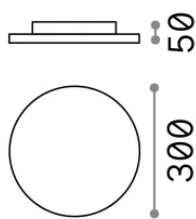

Общая информация

Экстерьер - Потолочные светильники

Еап	8021696269115
Пункт	MIB PL ROUND 3000K
Установка	Потолочные светильники
Гарантия	5 years
Общий вес	2.01 kg
Объем	0.008575 м³

Техническая информация

Информация об источнике

Интегрированный источник	Integrated LED module
Сменный источник	No
Власть	18 W
Выбросы	Direct
Максимальное потребление	max 18 W
Функции LED	LED SMD
ССТ LED	3000 K
Продолжительность LED (t. 25°c)	35000 h
CRI	> 90
SDCM	3
Угол светового луча	110°
Световой поток луча	1850 lm
Полезный световой поток	1080 lm