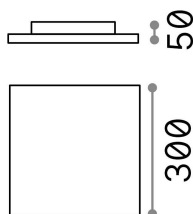

Общая информация

Экстерьер - Потолочные светильники

Outdoor ceiling or wall mounted lamp with integrated LED sources and direct light emission

Еап	8021696269122
Пункт	MIB PL SQUARE 3000K
Установка	Потолочные светильники
Гарантия	5 years
Общий вес	2.38 kg
Объем	0.008575 m ³

Техническая информация

Вес нетто	1.82 kg
Класс изоляции	I
Индекс защиты	IP65
Согласие	CE
Рабочая Температура	-15° ~ +45 °C
Dimmer	NO, On-Off
Выходная мощность	100-240 V AC 50/60 Hz
Источник питания	In-built, included Replaceable (by qualified operators only), electronic
Сопротивление нагрузки	IK08

Информация об источнике

Интегрированный источник	Integrated LED module
Сменный источник	No
Власть	19 W
Выбросы	Direct
Максимальное потребление	max 19,00 W
Функции LED	LED SMD
ССТ LED	3000 K
Продолжительность LED (t. 25°c)	35000 h
CRI	> 80
Угол светового луча	110°
Световой поток луча	2100 lm
Полезный световой поток	1320 lm