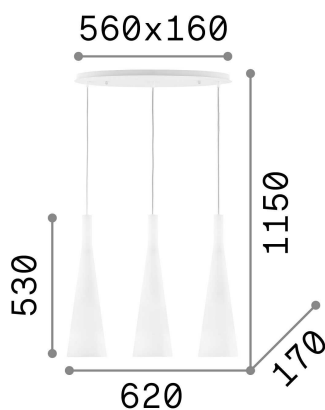

## Интерьер - Подвесы

Indoor suspended lamp with multiple sources and diffuse light emission

<b>Еап</b>	8021696030326
<b>Пункт</b>	MILK SP3
<b>Установка</b>	Подвесы
<b>Гарантия</b>	5 years
<b>Общий вес</b>	5.49 kg
<b>Объем</b>	0.102424 м³

## Техническая информация

<b>Вес нетто</b>	4.22 kg
<b>Класс изоляции</b>	I
<b>Индекс защиты</b>	IP20
<b>Согласие</b>	CE
<b>Рабочая Температура</b>	0° ~ +40 °C
<b>Dimmer</b>	Determined by the light bulb
<b>Выходная мощность</b>	220-240 V AC
<b>Источник питания</b>	Not required