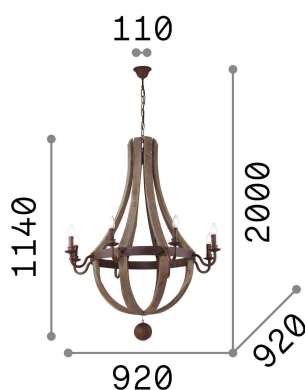

Общая информация

Интерьер - Подвесы

Indoor suspended chandelier light with multiple sources and diffuse light emission

Еап	8021696129709
Пункт	MILLENNIUM SP8
Установка	Подвесы
Гарантия	5 years
Общий вес	16.01 kg
Объем	1.029073 м³

Техническая информация

Вес нетто	8.33 kg
Класс изоляции	I
Индекс защиты	IP20
Согласие	CE
Рабочая Температура	0° ~ +40 °C
Dimmer	Determined by the light bulb
Выходная мощность	220-240 V AC
Источник питания	Not required