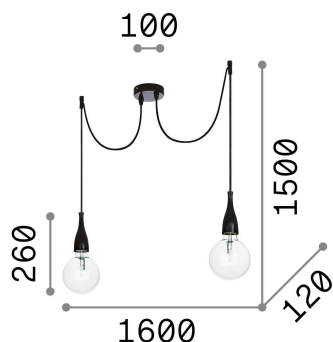

## Интерьер - Подвесы

Indoor suspended lamp with multiple sources and diffuse light emission

<b>Еап</b>	8021696112718
<b>Пункт</b>	MINIMAL SP2 BIANCO OPACO
<b>Установка</b>	Подвесы
<b>Гарантия</b>	5 years
<b>Общий вес</b>	1.51 kg
<b>Объем</b>	0.01705 м³

## Техническая информация

<b>Вес нетто</b>	0.9 kg
<b>Класс изоляции</b>	I
<b>Индекс защиты</b>	IP20
<b>Согласие</b>	CE
<b>Рабочая Температура</b>	0° ~ +40 °C
<b>Dimmer</b>	Determined by the light bulb
<b>Выходная мощность</b>	220-240 V AC
<b>Источник питания</b>	Not required