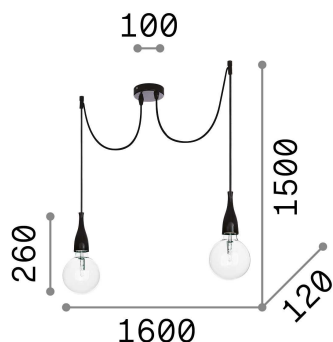

Общая информация

Интерьер - Подвесы

Indoor suspended lamp with multiple sources and diffuse light emission

Ean	8021696112671
Пункт	MINIMAL SP2 NERO OPACO
Установка	Подвесы
Гарантия	5 years
Общий вес	1.51 kg
Объем	0.01705 m ³

Техническая информация

Вес нетто	0.9 kg
Класс изоляции	I
Индекс защиты	IP20
Согласие	CE
Рабочая Температура	0° ~ +40 °C
Dimmer	Determined by the light bulb
Выходная мощность	220-240 V AC
Источник питания	Not required

Информация об источнике

Интегрированный источник	Light bulb (included)
Сменный источник	Replaceable
Власть	E27 max 2 x 60 W
Выбросы	Diffuse
Максимальное потребление	-
Лампа в комплекте	1 - E14 OLIVA 4W 3000K CRI80 SATIN