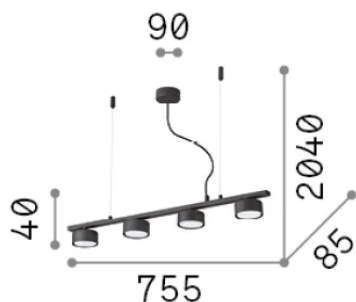

Общая информация

Интерьер - Подвесы

Еап	8021696235455
Пункт	MINOR LINEAR SP4
Установка	Подвесы
Гарантия	5 years
Общий вес	2.41 kg
Объем	0.01476 м³

Техническая информация

Вес нетто	1.65 kg
Класс изоляции	II
Индекс защиты	IP20
Согласие	CE
Рабочая Температура	0° ~ +40 °C
Dimmer	Non-dimmable
Выходная мощность	220-240 V AC
Источник питания	Not required

Информация об источнике

Интегрированный источник	Light bulb (included)
Сменный источник	Replaceable
Власть	GX53 max 4 x 9 W
Выбросы	Direct
Максимальное потребление	-
Лампа в комплекте	123936 GX53 9W 3000K CRI80
Рекомендовать лампочку	123936 GX53 9W 3000K CRI80