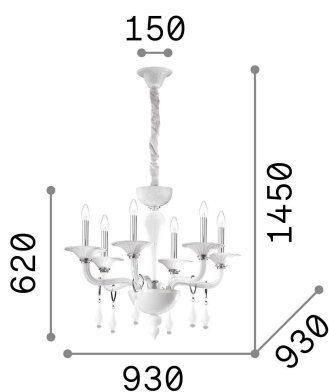

Общая информация

Интерьер - Подвесы

Indoor suspended chandelier light with multiple sources and diffuse light emission

Еап	8021696068183
Пункт	MIRAMARE SP6
Установка	Подвесы
Гарантия	5 years
Общий вес	10.63 kg
Объем	0.143685 м³

Техническая информация

Вес нетто	8.1 kg
Класс изоляции	I
Индекс защиты	IP20
Согласие	CE
Рабочая Температура	0° ~ +40 °C
Dimmer	Determined by the light bulb
Выходная мощность	220-240 V AC
Источник питания	Not required

Информация об источнике

Интегрированный источник	Light bulb (not included)
Сменный источник	No
Власть	E14 max 6 x 40 W
Выбросы	Diffuse
Максимальное потребление	-