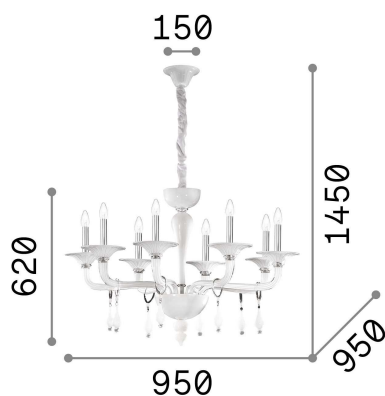

Информация об источнике

Интегрированный источник	Light bulb (not included)
Сменный источник	No
Власть	E14 max 8 x 40 W
Выбросы	Diffuse
Максимальное потребление	-