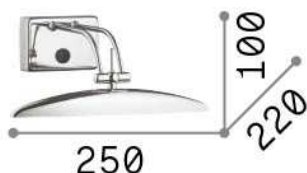

Общая информация

Интерьер - Настенные светильники

Indoor wall mounted adjustable lamp with multiple sources, in-built switch and direct light emission

Еап	8021696017327
Пункт	MIRROR-20 AP2 BRUNITO
Установка	Настенные светильники
Гарантия	5 years
Общий вес	0.72 kg
Объем	0.007655 м³

Информация об источнике

Интегрированный источник	Light bulb (included)
Сменный источник	Replaceable
Власть	G9 max 2 x 40 W
Выбросы	Direct
Время зажигания	X
Максимальное потребление	-
Лампа в комплекте	1 - E14 OLIVA 4W 3000K CRI80 SATIN