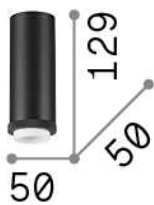

Общая информация

Интерьер - Потолочные светильники

Indoor ceiling mounted lamp with diffuse light emission

Еан	8021696292847
Пункт	MIX UP MPL1 BIANCO
Установка	Потолочные светильники
Гарантия	5 years
Общий вес	0.3 kg
Объем	0.00054 m ³

Техническая информация

Вес нетто	0.27 kg
Класс изоляции	II
Индекс защиты	IP20
Согласие	CE
Рабочая Температура	0° ~ +40 °C
Dimmer	Determined by the light bulb
Выходная мощность	220-240 V AC
Источник питания	Not required
Принадлежности включены	Lampshade

Информация об источнике

Интегрированный источник	Light bulb (not included)
Сменный источник	No
Власть	E27 max1 x 60 W
Выбросы	Diffuse
Максимальное потребление	-
Функции LED	-
ССТ LED	-
Продолжительность LED (t. 25°c)	-
CRI	-
Угол светового луча	-
Полезный световой поток	-