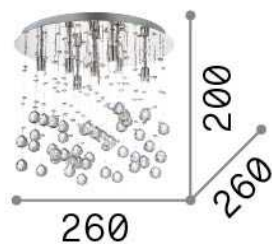

## Интерьер - Потолочные светильники

Indoor ceiling mounted chandelier light with multiple sources and diffuse light emission

<b>Ean</b>	8021696094663
<b>Пункт</b>	MOONLIGHT PL5 ORO
<b>Установка</b>	Потолочные светильники
<b>Гарантия</b>	5 years
<b>Общий вес</b>	2.03 kg
<b>Объем</b>	0.014415 m <sup>3</sup>