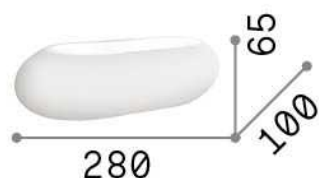

Информация об источнике

Интегрированный источник	Light bulb (included)
Сменный источник	Replaceable
Власть	G9 max 2 x 40 W
Выбросы	Diffuse
Максимальное потребление	-
Лампа в комплекте	1 - E14 OLIVA 4W 3000K CRI80 SATIN