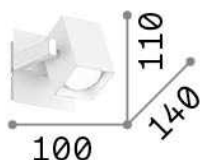

Информация об источнике

Интегрированный источник	Light bulb (not included)
Сменный источник	No
Власть	GU10 max 1 x 50 W
Выбросы	Direct
Максимальное потребление	-