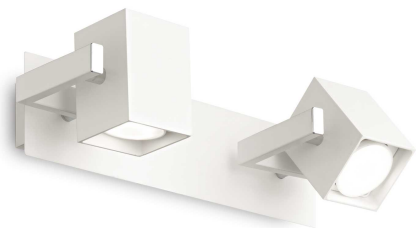

Общая информация

Интерьер - Настенные светильники

Indoor ceiling or wall mounted adjustable projector with multiple sources and direct light emission

Ean	8021696073545
Пункт	MOUSE AP2 BIANCO
Установка	Настенные светильники
Гарантия	5 years
Общий вес	1.07 kg
Объем	0.006732 м³