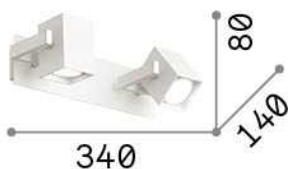

Информация об источнике

Интегрированный источник	Light bulb (not included)
Сменный источник	No
Власть	GU10 max 2 x 50 W
Выбросы	Direct
Максимальное потребление	-