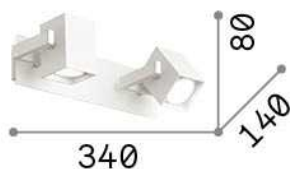

Информация об источнике

Интегрированный источник	Light bulb (not included)
Сменный источник	No
Власть	GU10 max 2 x 50 W
Выбросы	Direct
Максимальное потребление	-