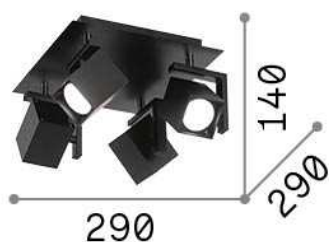

Информация об источнике

Интегрированный источник	Light bulb (not included)
Сменный источник	No
Власть	GU10 max 4 x 50 W
Выбросы	Direct
Максимальное потребление	-