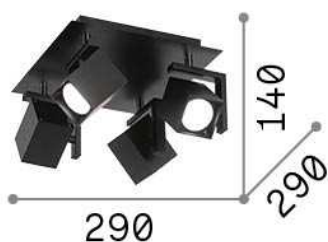

Информация об источнике

Интегрированный источник	Light bulb (not included)
Сменный источник	No
Власть	GU10 max 4 x 50 W
Выбросы	Direct
Максимальное потребление	-