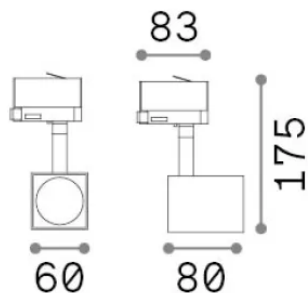

Общая информация

Технический свет - Прожекторы и треки

Еап	8021696229768
Пункт	MOUSE TR 3-PHASE BIANCO
Установка	Прожекторы и треки
Гарантия	5 years
Общий вес	0.5 kg
Объем	0.00273 м³

Техническая информация

Вес нетто	0.3 kg
Класс изоляции	II
Индекс защиты	IP20
Согласие	CE
Рабочая Температура	0° ~ +40 °C
Dimmer	Non-dimmable, On-Off, TRIAC
Выходная мощность	120-240 V AC
Источник питания	Not required

Информация об источнике

Интегрированный источник	Light bulb (not included)
Сменный источник	No
Власть	GU10 max 1 x 50 W
Выбросы	Direct
Максимальное потребление	max 50 W
Рекомендовать лампочку	108292 GU10 05W 410Lm 3000K CRI90