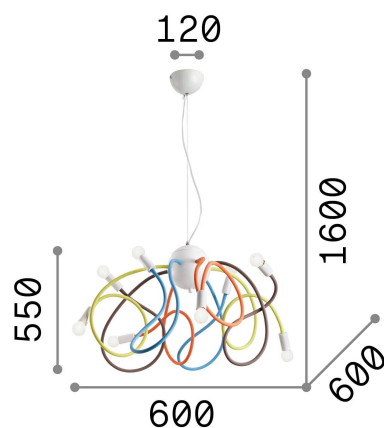

## Интерьер - Подвесы

Indoor suspended adjustable lamp with multiple sources and diffuse light emission

<b>Ean</b>	8021696141909
<b>Пункт</b>	MULTIFLEX SP8 COLOR
<b>Установка</b>	Подвесы
<b>Гарантия</b>	5 years
<b>Общий вес</b>	5.39 kg
<b>Объем</b>	0.065559 м³

## Техническая информация

<b>Вес нетто</b>	4.44 kg
<b>Класс изоляции</b>	I
<b>Индекс защиты</b>	IP20
<b>Согласие</b>	CE
<b>Рабочая Температура</b>	0° ~ +40 °C
<b>Dimmer</b>	Determined by the light bulb
<b>Выходная мощность</b>	220-240 V AC
<b>Источник питания</b>	Not required
<b>Регулируемость</b>	YES

## Информация об источнике

<b>Интегрированный источник</b>	Light bulb (not included)
<b>Сменный источник</b>	No
<b>Власть</b>	E14 max 8 x 28 W
<b>Выбросы</b>	Diffuse
<b>Максимальное потребление</b>	-