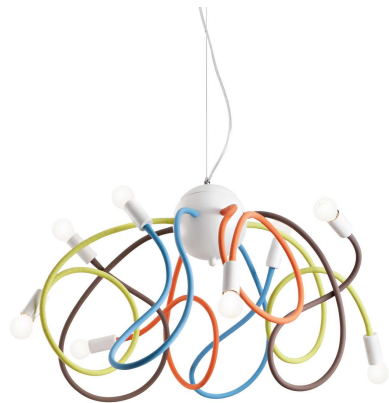

## Интерьер - Подвесы

Indoor suspended adjustable lamp with multiple sources and diffuse light emission

<b>Ean</b>	8021696141909
<b>Пункт</b>	MULTIFLEX SP8 COLOR
<b>Установка</b>	Подвесы
<b>Гарантия</b>	5 years
<b>Общий вес</b>	5.39 kg
<b>Объем</b>	0.065559 м³

## Информация об источнике

<b>Интегрированный источник</b>	Light bulb (not included)
<b>Сменный источник</b>	No
<b>Власть</b>	E14 max 8 x 28 W
<b>Выбросы</b>	Diffuse
<b>Максимальное потребление</b>	-