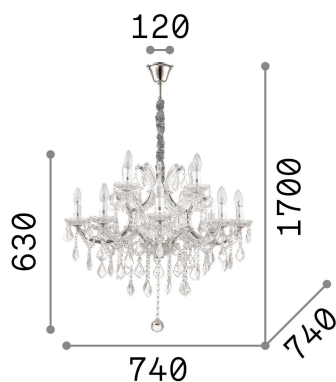

Общая информация

Интерьер - Подвесы

Indoor suspended chandelier light with multiple sources and diffuse light emission

Ean	8021696167251
Пункт	NAPOLEON SP12 CROMO
Установка	Подвесы
Гарантия	5 years
Общий вес	15.03 kg
Объем	0.26325 m ³

Техническая информация

Вес нетто	11.26 kg
Класс изоляции	I
Индекс защиты	IP20
Согласие	CE
Рабочая Температура	0° ~ +40 °C
Dimmer	Determined by the light bulb
Выходная мощность	220-240 V AC
Источник питания	Not required