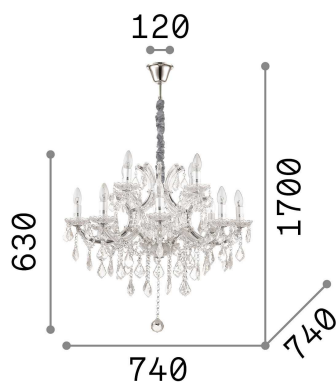

Общая информация

Интерьер - Подвесы

Indoor suspended chandelier light with multiple sources and diffuse light emission

Ean	8021696167404
Пункт	NAPOLEON SP12 ORO
Установка	Подвесы
Гарантия	5 years
Общий вес	15.03 kg
Объем	0.26325 m ³

Техническая информация

Вес нетто	11.26 kg
Класс изоляции	I
Индекс защиты	IP20
Согласие	CE
Рабочая Температура	0° ~ +40 °C
Dimmer	Determined by the light bulb
Выходная мощность	220-240 V AC
Источник питания	Not required