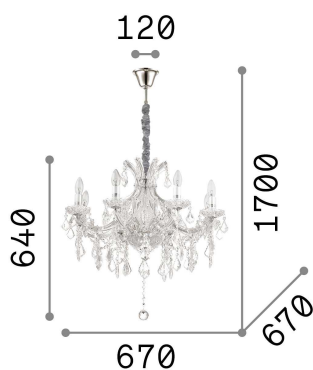

Общая информация

Интерьер - Подвесы

Indoor suspended chandelier light with multiple sources and diffuse light emission

Еап	8021696167244
Пункт	NAPOLEON SP8 CROMO
Установка	Подвесы
Гарантия	5 years
Общий вес	11.97 kg
Объем	0.2156 m ³

Техническая информация

Вес нетто	9.07 kg
Класс изоляции	I
Индекс защиты	IP20
Согласие	CE
Рабочая Температура	0° ~ +40 °C
Dimmer	Determined by the light bulb
Выходная мощность	220-240 V AC
Источник питания	Not required

Информация об источнике

Интегрированный источник	Light bulb (not included)
Сменный источник	No
Власть	E14 max 8 x 40 W
Выбросы	Diffuse
Максимальное потребление	-