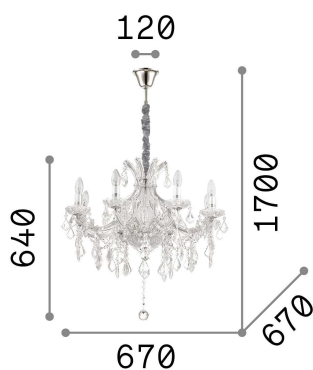

Общая информация

Интерьер - Подвесы

Indoor suspended chandelier light with multiple sources and diffuse light emission

Ean	8021696167398
Пункт	NAPOLEON SP8 ORO
Установка	Подвесы
Гарантия	5 years
Общий вес	11.97 kg
Объем	0.2156 m ³

Техническая информация

Вес нетто	9.07 kg
Класс изоляции	I
Индекс защиты	IP20
Согласие	CE
Рабочая Температура	0° ~ +40 °C
Dimmer	Determined by the light bulb
Выходная мощность	220-240 V AC
Источник питания	Not required

Информация об источнике

Интегрированный источник	Light bulb (not included)
Сменный источник	No
Власть	E14 max 8 x 40 W
Выбросы	Diffuse
Максимальное потребление	-