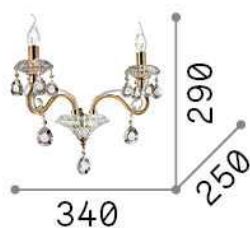

Общая информация

Интерьер - Настенные светильники

Indoor wall mounted chandelier light with multiple sources and diffuse light emission

Ean	8021696141046
Пункт	NEGRESCO AP2 TRASPARENTE
Установка	Настенные светильники
Гарантия	5 years
Общий вес	2.74 kg
Объем	0.018941 м³

Техническая информация

Вес нетто	2.38 kg
Класс изоляции	I
Индекс защиты	IP20
Согласие	CE
Рабочая Температура	0° ~ +40 °C
Dimmer	Determined by the light bulb
Выходная мощность	220-240 V AC
Источник питания	Not required

Информация об источнике

Интегрированный источник	Light bulb (not included)
Сменный источник	No
Власть	E14 max 2 x 28 W
Выбросы	Diffuse
Максимальное потребление	-