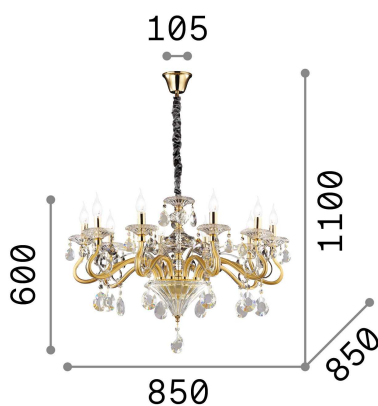

Общая информация

Интерьер - Подвесы

Indoor suspended chandelier light with multiple sources and diffuse light emission

Ean	8021696141060
Пункт	NEGRESCO SP10 TRASPARENTE
Установка	Подвесы
Гарантия	5 years
Общий вес	18.45 kg
Объем	0.168674 м³

Техническая информация

Вес нетто	14.4 kg
Класс изоляции	I
Индекс защиты	IP20
Согласие	CE
Рабочая Температура	0° ~ +40 °C
Dimmer	Determined by the light bulb
Выходная мощность	220-240 V AC
Источник питания	Not required

Информация об источнике

Интегрированный источник	Light bulb (not included)
Сменный источник	No
Власть	E14 max 10 x 28 W
Выбросы	Diffuse
Максимальное потребление	-