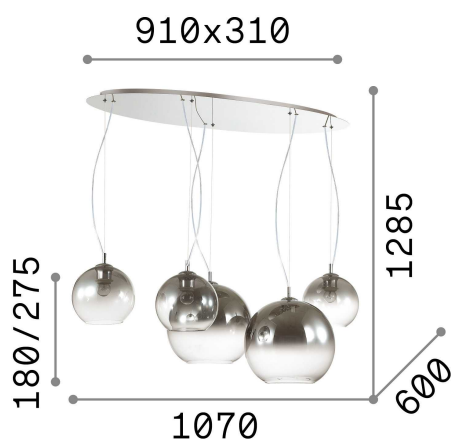

Информация об источнике

Интегрированный источник	Light bulb (not included)
Сменный источник	No
Власть	E27 max 5 x 42 W
Выбросы	Diffuse
Максимальное потребление	-