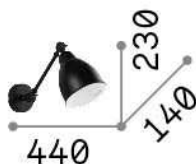

Информация об источнике

Интегрированный источник	Light bulb (not included)
Сменный источник	No
Власть	E27 max 1 x 42 W
Выбросы	Direct
Максимальное потребление	-